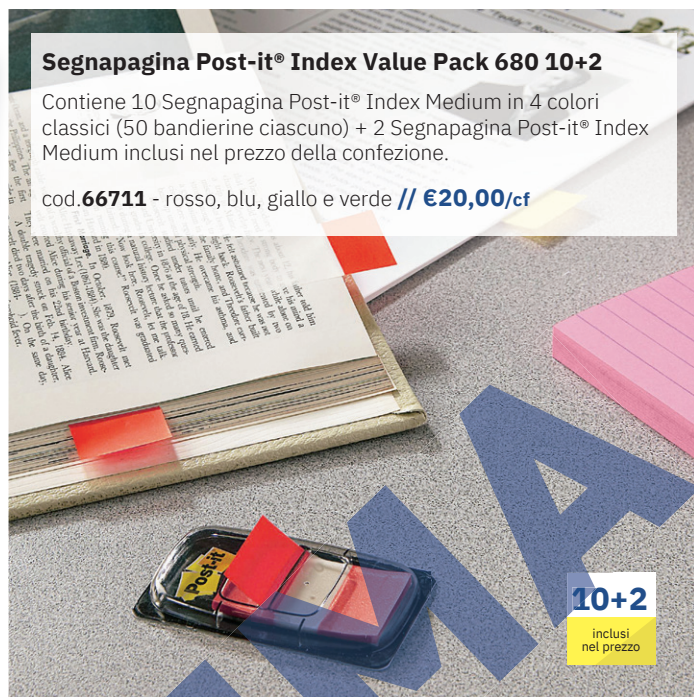

BACK TO WORK

pagina
3

LINEA Bee-Blue

Bee-Blue

Big Box
€52,85/cad
Dim. 34,7x27,8x27,1cm.
cod. **98603** - 4 cassetti

Big Box Maxi
€57,45/cad
Dim. 34,7x27,8x27,1cm.
cod. **98605** - 6 cassetti

01

02

Segnapagina Post-it® Index Value Pack 680 10+2

Contiene 10 Segnapagina Post-it® Index Medium in 4 colori classici (50 bandierine ciascuno) + 2 Segnapagina Post-it® Index Medium inclusi nel prezzo della confezione.